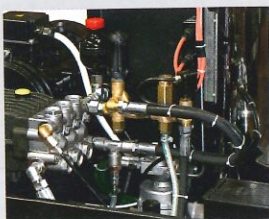

Idropulitrici 'SYMBOL'

High pressure cleaners 'SYMBOL'

Pompa in linea
Triplex pump

Stop&GoPRO
Electronic Total Stop

Idropulitrice Acqua Calda
Hot Water H.P. Cleaner

Alimentazione Elettrica
Electrical Power Supply

Versione **SYMBOL**

Dimensioni (cm) LxPxH: 94x58x88
Dimensions (in) LxWxH: 37x23x35

Dettaglio valvole
regolazione e sicurezza
Pressure regulator and
safety valve

Aspirazione detergente in a.p.
High pressure detergent intake

Caldaia in acciaio inox
Stainless Steel Boiler

Accessori Standard Standard accessories

1116506003
Pistola Gun

1112501003
Lancia 70 cm Lance

TMTR2.10 (3/8 MF)
Tubo H.P. Hose
10 m DN8 400 bar

14UWJ2505 (15/150)
14UWJ2504 (13/170)
14UWJ25045 (15/200)
14UWJ25035 (13/250)
14UWJ25055 (18/190)
14UWJ2507 (21/150)
14UWJ2506 (21/200)
Ugello Nozzle MEG 1/4"

Dettaglio allarmi e indicatori, comando pompa e bruciatore, termostato, reg. detergente, alimentazione idrica, uscita alta pressione.
Control panel: alarm and signals, pump and boiler switch, thermostat, chemicals, inlet, outlet.

Caratteristiche tecniche / Technical features

Model Modello	Code Codice	Pressure Pressione		Output Portata		Max. Temp. Temp. Max.		Power Potenza		Fuel tank Serbatoio Gasolio		Volt 50Hz	Absorbed Power Assorbimento kW	Weight Kg w/pallet
		Bar	psi	l/min	gpm	°C	°F	Kw	HP	lt.	gal.			
15/150	TMSYA150/15	150	2200	15	4	140	285	4	5.5	20	5.2	400	4.8	165
13/170	TMSYA170/13	170	2450	13	3.4	140	285	4	5.5	20	5.2	400	4.8	165
15/200	TMSYA200/15	200	2900	15	4	140	285	5.5	7.5	20	5.2	400	6.3	175
13/250	TMSYA250/13	250	3625	13	3.4	140	285	6.7	9	20	5.2	400	7.1	180
18/190	TMSYA190/18	190	2750	18	4.7	140	285	6.7	9	20	5.2	400	7.1	180
21/150	TMSYA150/21	150	2200	21	5.5	140	285	5.5	7.5	20	5.2	400	6.3	185
21/200	TMSYA200/21	200	2900	21	5.5	140	285	7.5	10	20	5.2	400	8.3	195

22

TECNO.MEC Srl